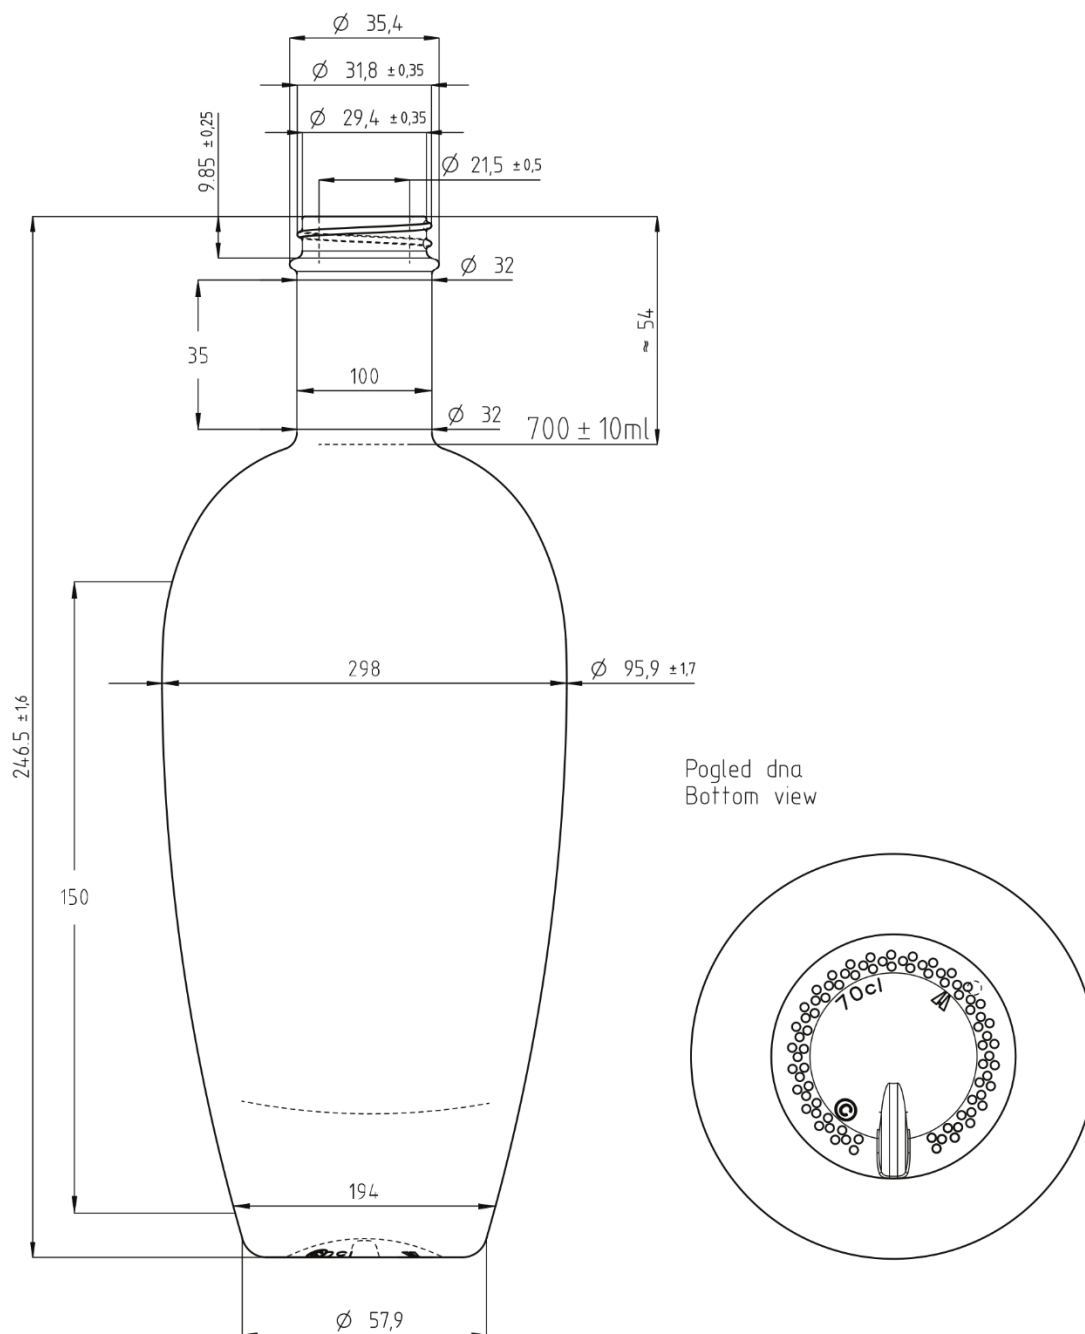

Sort[®]

Egg 700 ml

Dane techniczne / Technical data		Schemat pakowania / Packing data	
Waga butelki / Bottle weight	~900 g	Wymiar palety / Pallet dimensions	120x100
Zamknięcie / Mouthpiece	GPI 33/400	Ilość sztuk na palecie / Units per pallet	792
Kolor szkła / Glass colour	Extra white flint	Waga palety / Pallet weight	756 kg