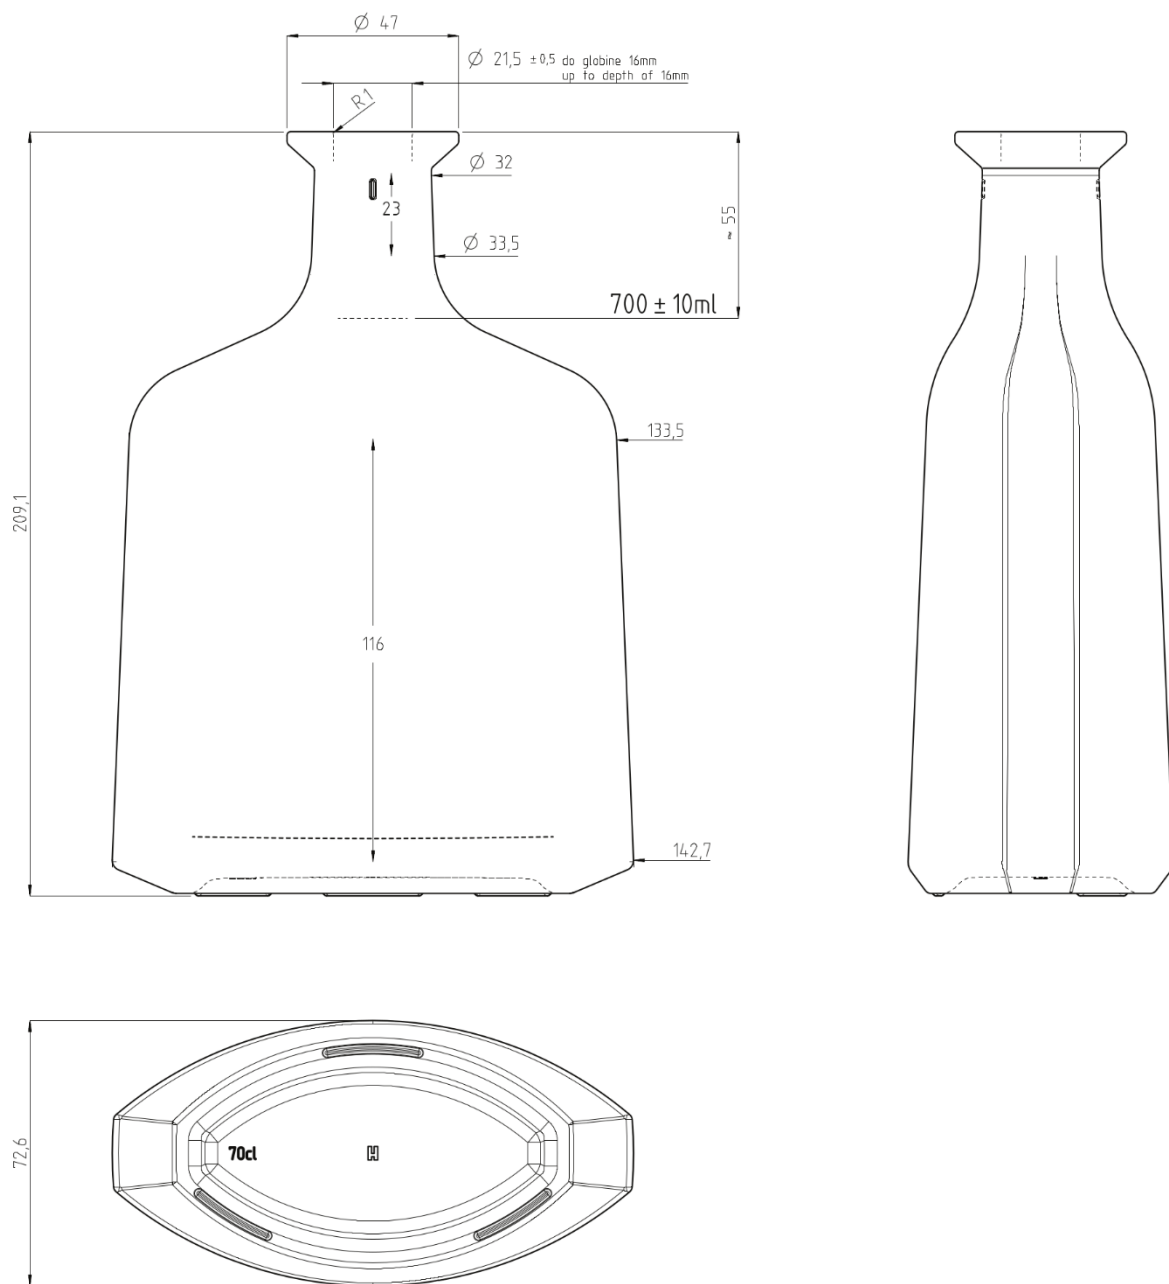

## Leonis 700 ml

Dane techniczne / Technical data		Schemat pakowania / Packing data	
Waga butelki / Bottle weight	~900 g	Wymiar palety / Pallet dimensions	120x100
Zamknięcie / Mouthpiece	BP	Ilość sztuk na palecie / Units per pallet	364
Kolor szkła / Glass colour	Extra white flint	Waga palety / Pallet weight	371 kg