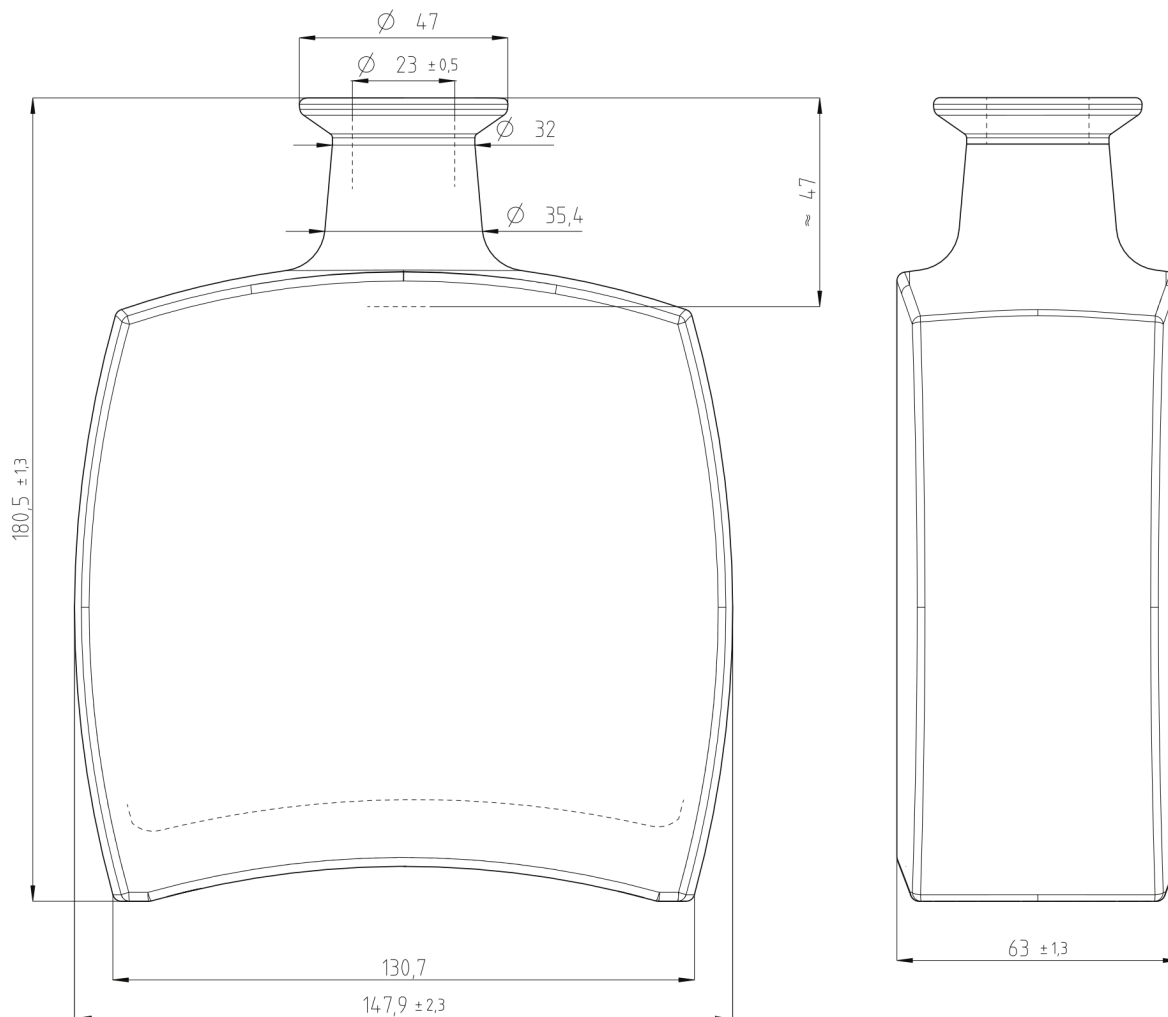

Sort[®]

Callisto 750 ml

Pogled dna
Bottom view

Dane techniczne / Technical data

Waga butelki / Bottle weight

~1000 g

Zamknięcie / Mouthpiece

BP

Kolor szkła / Glass colour

Extra white flint

Schemat pakowania / Packing data

Wymiar palety / Pallet dimensions

120x100

Ilość sztuk na palecie / Units per pallet

972

Waga palety / Pallet weight

1030 kg