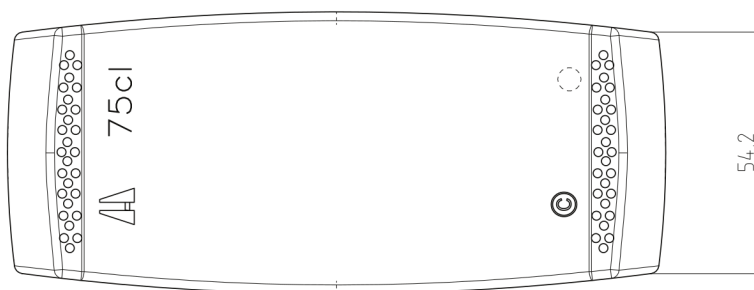

Sort[®]

Callisto 750 ml

Pogled dna
Bottom view

Dane techniczne / Technical data

Waga butelki / Bottle weight

~1000 g

Zamknięcie / Mouthpiece

BP

Kolor szkła / Glass colour

Extra white flint

Schemat pakowania / Packing data

Wymiar palety / Pallet dimensions

120x100

Ilość sztuk na palecie / Units per pallet

972

Waga palety / Pallet weight

1030 kg