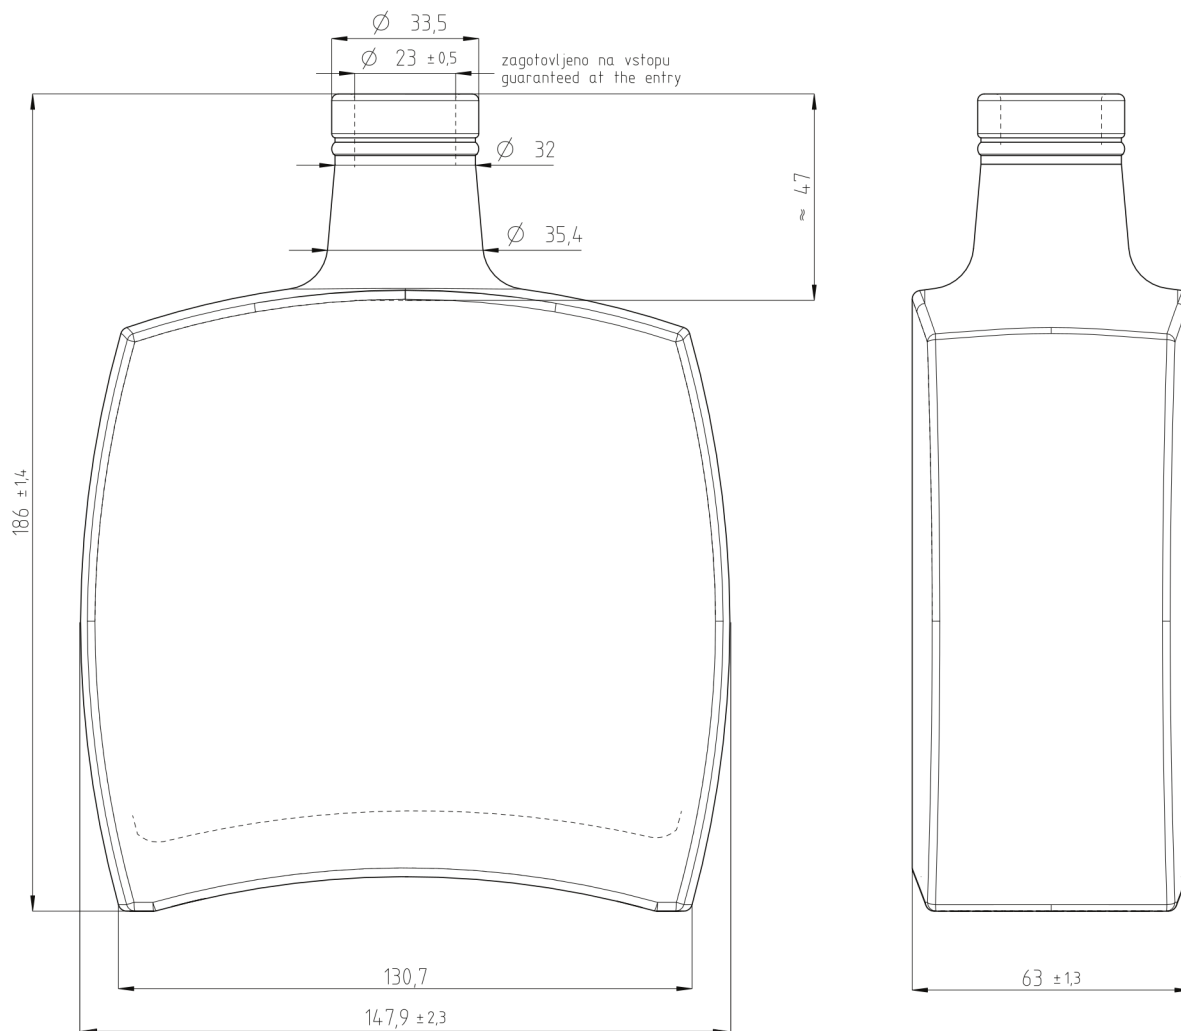

Sort[®]

Callisto 750 ml

Pogled dna
Bottom view

Dane techniczne / Technical data

Waga butelki / Bottle weight

~1000 g

Zamknięcie / Mouthpiece

OMNIBUS

Kolor szkła / Glass colour

Extra white flint

Schemat pakowania / Packing data

Wymiar palety / Pallet dimensions

120x100

Ilość sztuk na palecie / Units per pallet

972

Waga palety / Pallet weight

1030 kg