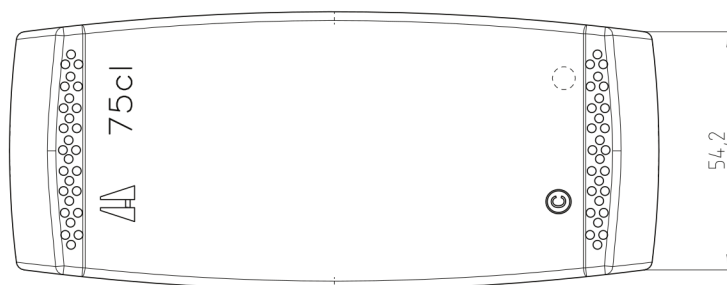

Sort[®]

Callisto 750 ml

Pogled dna
Bottom view

Dane techniczne / Technical data

Waga butelki / Bottle weight

~1000 g

Zamknięcie / Mouthpiece

OMNIBUS

Kolor szkła / Glass colour

Extra white flint

Schemat pakowania / Packing data

Wymiar palety / Pallet dimensions

120x100

Ilość sztuk na palecie / Units per pallet

972

Waga palety / Pallet weight

1030 kg