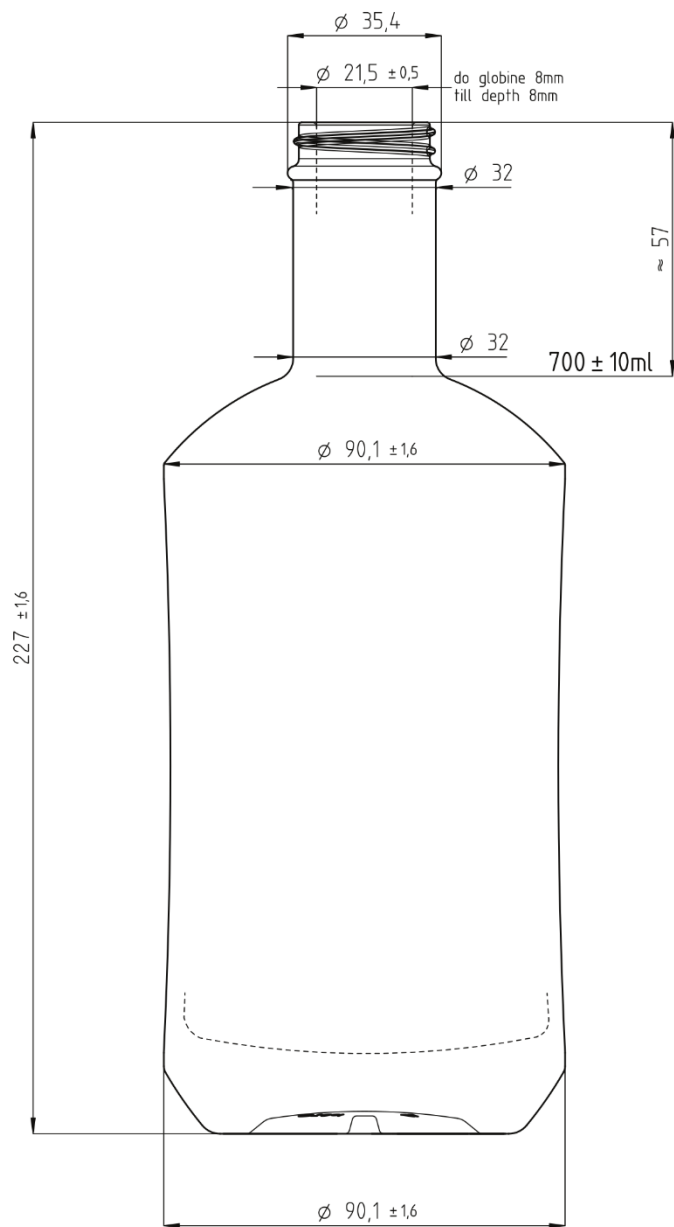

Sort[®]

DIABOLO 700 ml

Pogled dna
Bottom view

Dane techniczne / Technical data		Schemat pakowania / Packing data	
Waga butelki / Bottle weight	~750 g	Wymiar palety / Pallet dimensions	120x100
Zamknięcie / Mouthpiece	GPI	Ilość sztuk na palecie / Units per pallet	960
Kolor szkła / Glass colour	Extra white flint	Waga palety / Pallet weight	780 kg