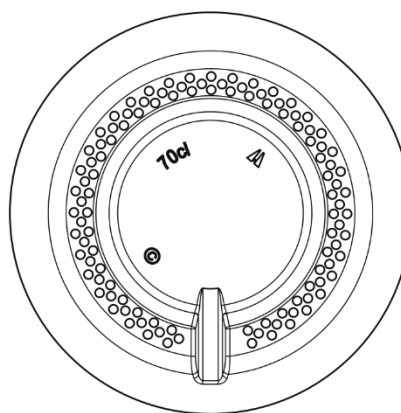

Sort[®]

DIABOLO 700 ml

Pogled dna
Bottom view

Dane techniczne / Technical data		Schemat pakowania / Packing data	
Waga butelki / Bottle weight	~750 g	Wymiar palety / Pallet dimensions	120x100
Zamknięcie / Mouthpiece	GPI	Ilość sztuk na palecie / Units per pallet	960
Kolor szkła / Glass colour	Extra white flint	Waga palety / Pallet weight	780 kg