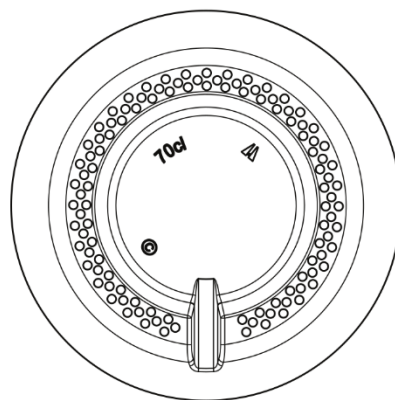

## DIABOLO 700 ml

Pogled dna  
Bottom view

Dane techniczne / Technical data		Schemat pakowania / Packing data	
Waga butelki / Bottle weight	$\sim 750\text{ g}$	Wymiar palety / Pallet dimensions	120x100
Zamknięcie / Mouthpiece	F16	Ilość sztuk na palecie / Units per pallet	960
Kolor szkła / Glass colour	Extra white flint	Waga palety / Pallet weight	780 kg