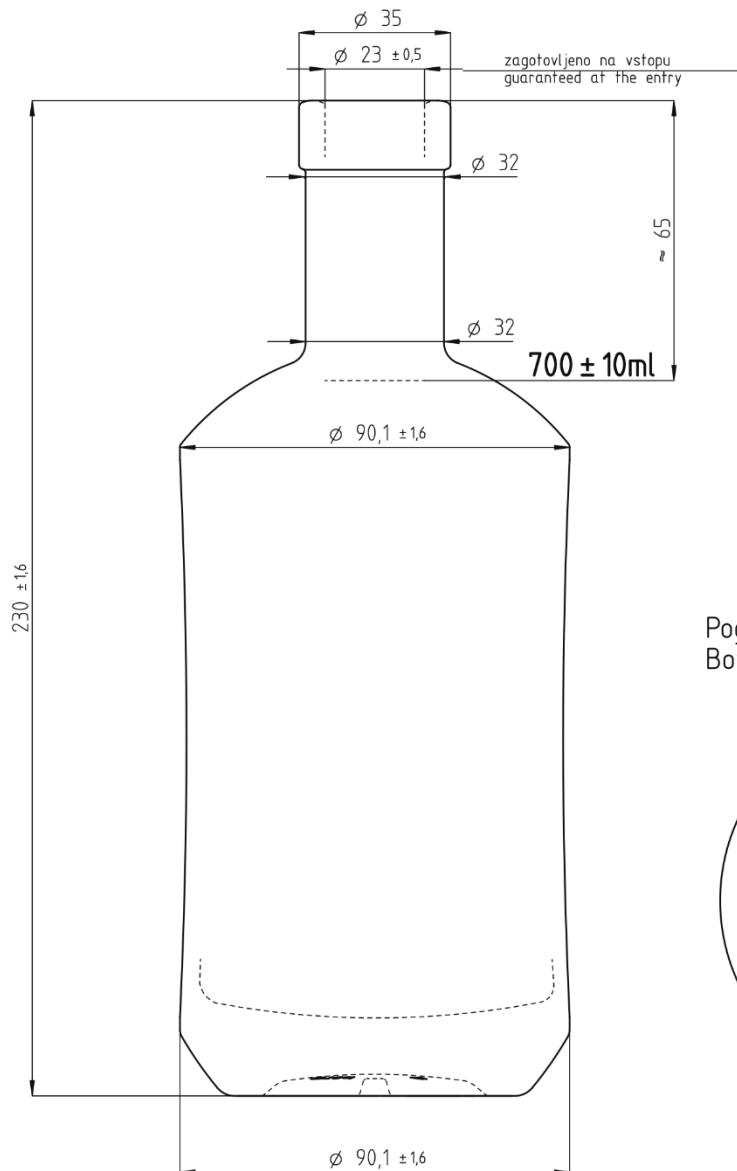

## DIABOLO 700 ml

Pogled dna  
Bottom view

Dane techniczne / Technical data		Schemat pakowania / Packing data	
Waga butelki / Bottle weight	$\sim 750\text{ g}$	Wymiar palety / Pallet dimensions	120x100
Zamknięcie / Mouthpiece	F16	Ilość sztuk na palecie / Units per pallet	960
Kolor szkła / Glass colour	Extra white flint	Waga palety / Pallet weight	780 kg