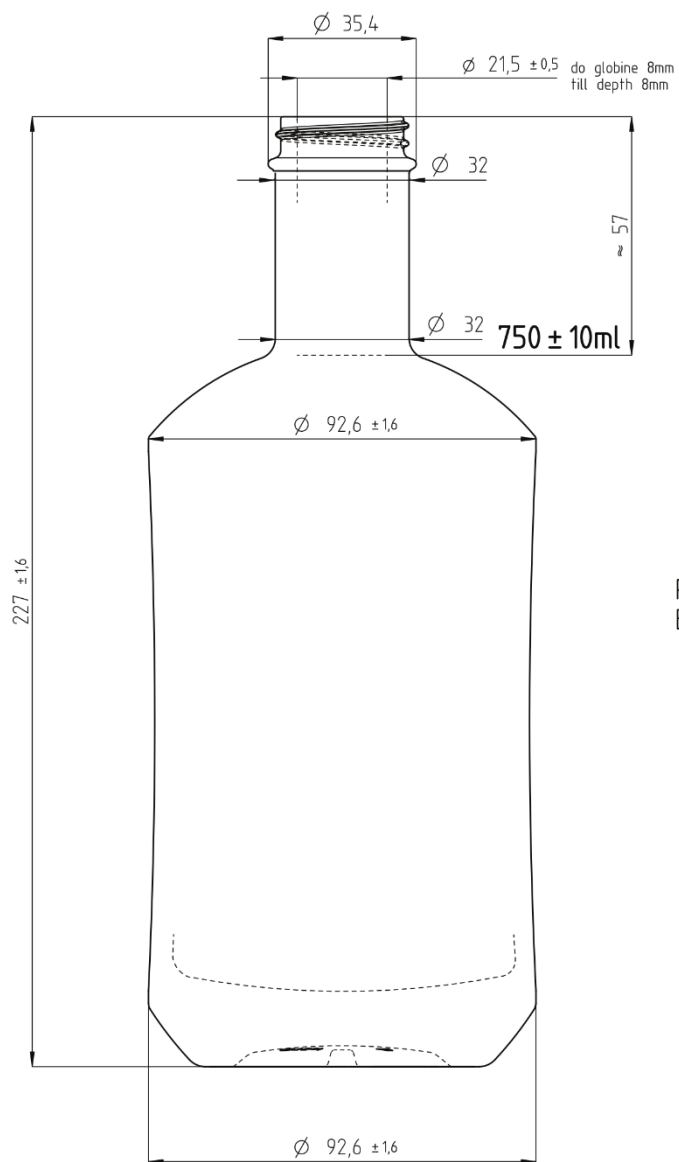

Sort[®]

DIABOLO 750 ml

Pogled dna
Bottom view

Dane techniczne / Technical data		Schemat pakowania / Packing data	
Waga butelki / Bottle weight	~750 g	Wymiar palety / Pallet dimensions	120x100
Zamknięcie / Mouthpiece	GPI	Ilość sztuk na palecie / Units per pallet	960
Kolor szkła / Glass colour	Extra white flint	Waga palety / Pallet weight	780 kg