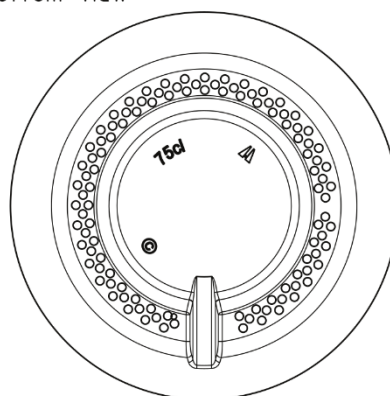

Sort[®]

DIABOLO 750 ml

Pogled dna
Bottom view

Dane techniczne / Technical data		Schemat pakowania / Packing data	
Waga butelki / Bottle weight	~750 g	Wymiar palety / Pallet dimensions	120x100
Zamknięcie / Mouthpiece	GPI	Ilość sztuk na palecie / Units per pallet	960
Kolor szkła / Glass colour	Extra white flint	Waga palety / Pallet weight	780 kg