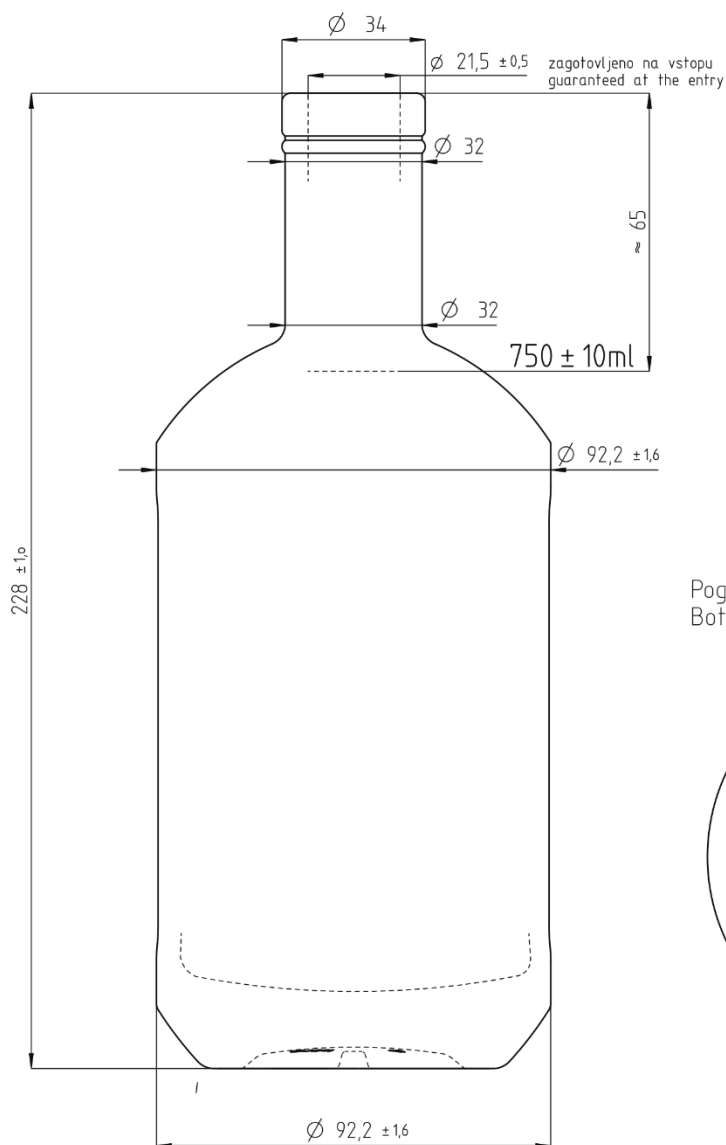

Sort[®]

DIABOLO 750 ml

Pogled dna
Bottom view

Dane techniczne / Technical data		Schemat pakowania / Packing data	
Waga butelki / Bottle weight	~750 g	Wymiar palety / Pallet dimensions	120x100
Zamknięcie / Mouthpiece	Omnibus	Ilość sztuk na palecie / Units per pallet	960
Kolor szkła / Glass colour	Extra white flint	Waga palety / Pallet weight	780 kg