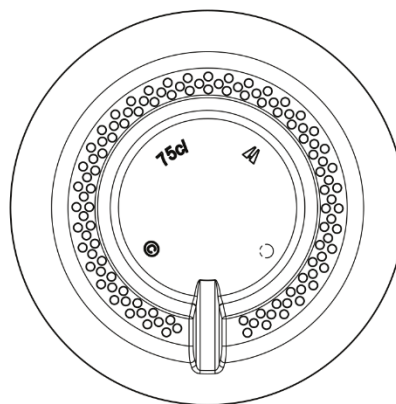

Sort[®]

DIABOLO 750 ml

Pogled dna
Bottom view

Dane techniczne / Technical data		Schemat pakowania / Packing data	
Waga butelki / Bottle weight	~750 g	Wymiar palety / Pallet dimensions	120x100
Zamknięcie / Mouthpiece	Omnibus	Ilość sztuk na palecie / Units per pallet	960
Kolor szkła / Glass colour	Extra white flint	Waga palety / Pallet weight	780 kg