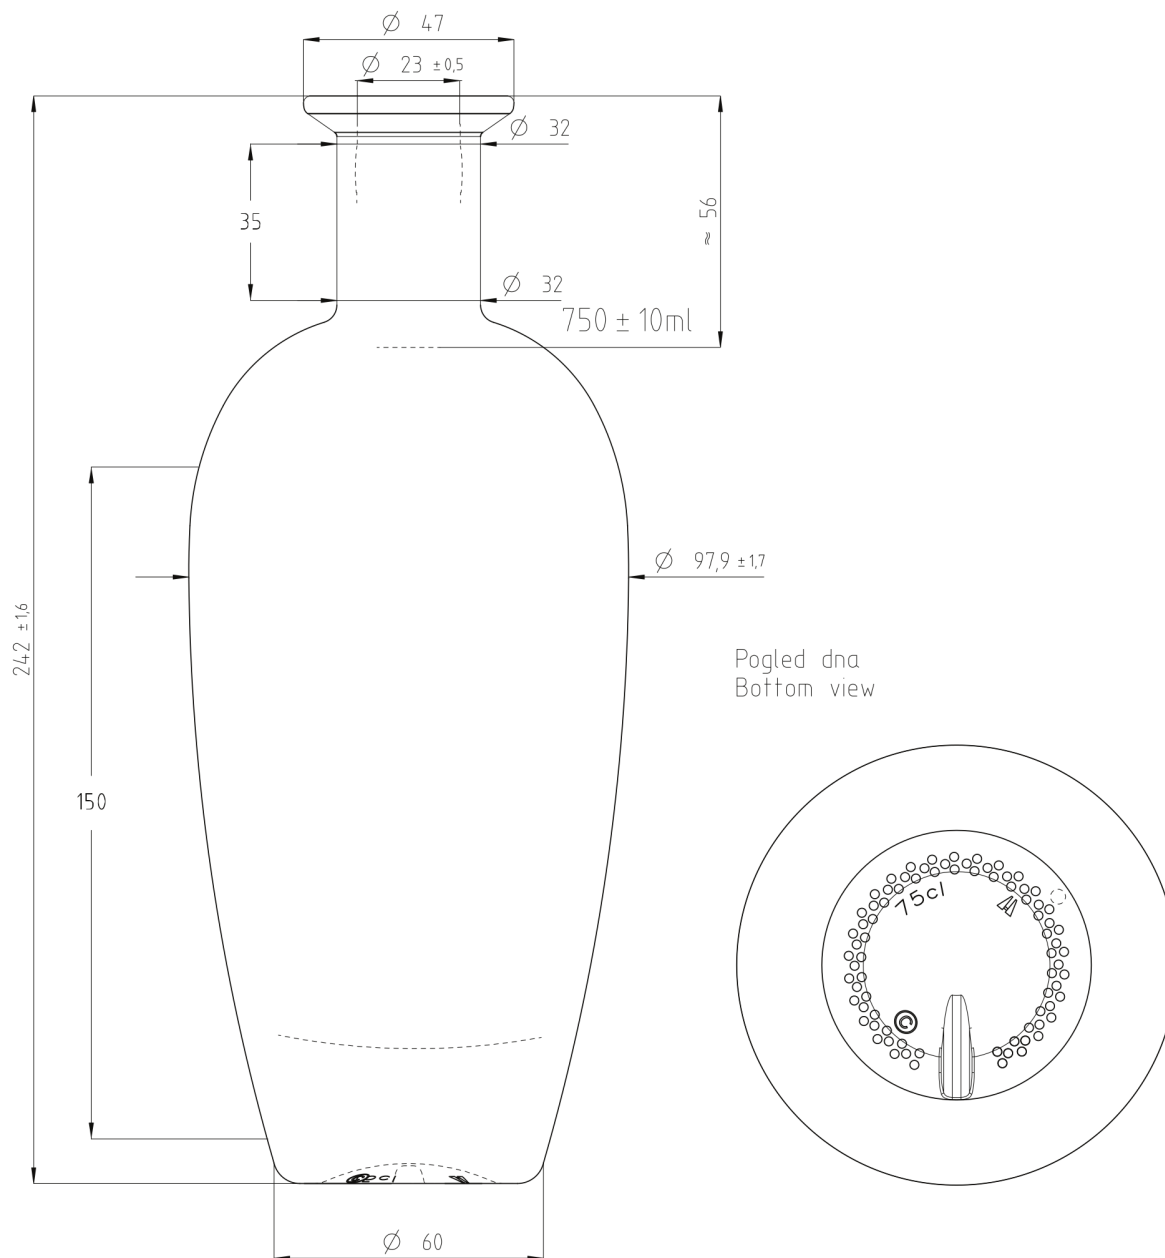

Sort[®]

Egg 750 ml

Dane techniczne / Technical data		Schemat pakowania / Packing data	
Waga butelki / Bottle weight	~900 g	Wymiar palety / Pallet dimensions	120x100
Zamknięcie / Mouthpiece	BP Carnette	Ilość sztuk na palecie / Units per pallet	792
Kolor szkła / Glass colour	Extra white flint	Waga palety / Pallet weight	780 kg