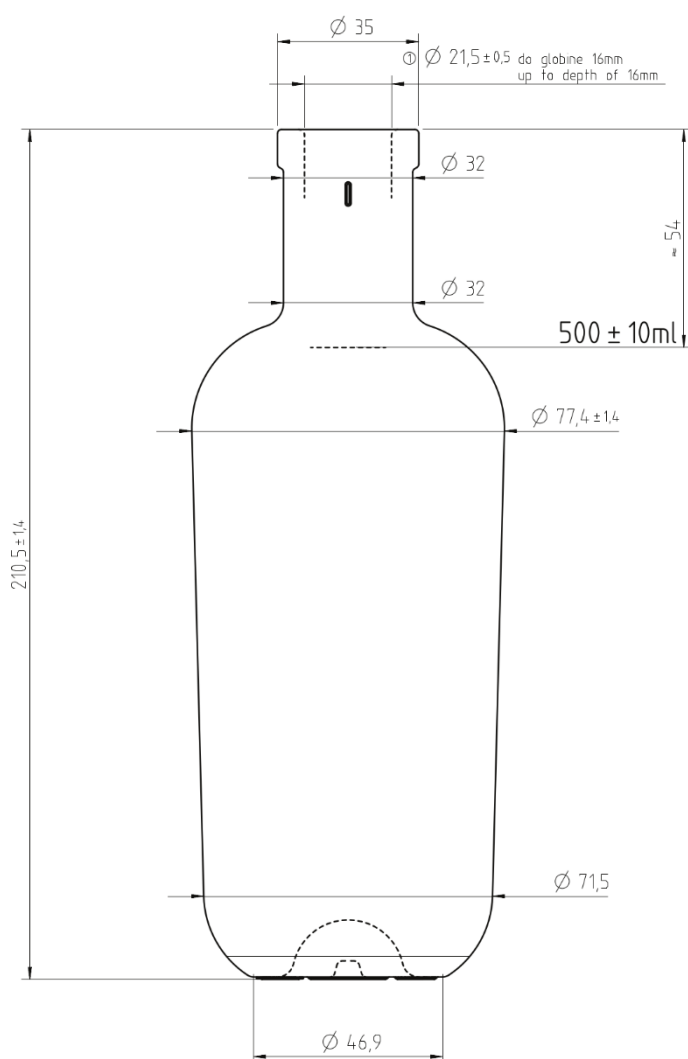

Sort[®]

Malin 500 ml

Dane techniczne / Technical data

Waga butelki / Bottle weight

~450 g

Zamknięcie / Mouthpiece

Cork

Kolor szkła / Glass colour

Extra white flint

Schemat pakowania / Packing data

Wymiar palety / Pallet dimensions

120x100

Ilość sztuk na palecie / Units per pallet

840

Waga palety / Pallet weight

425 kg