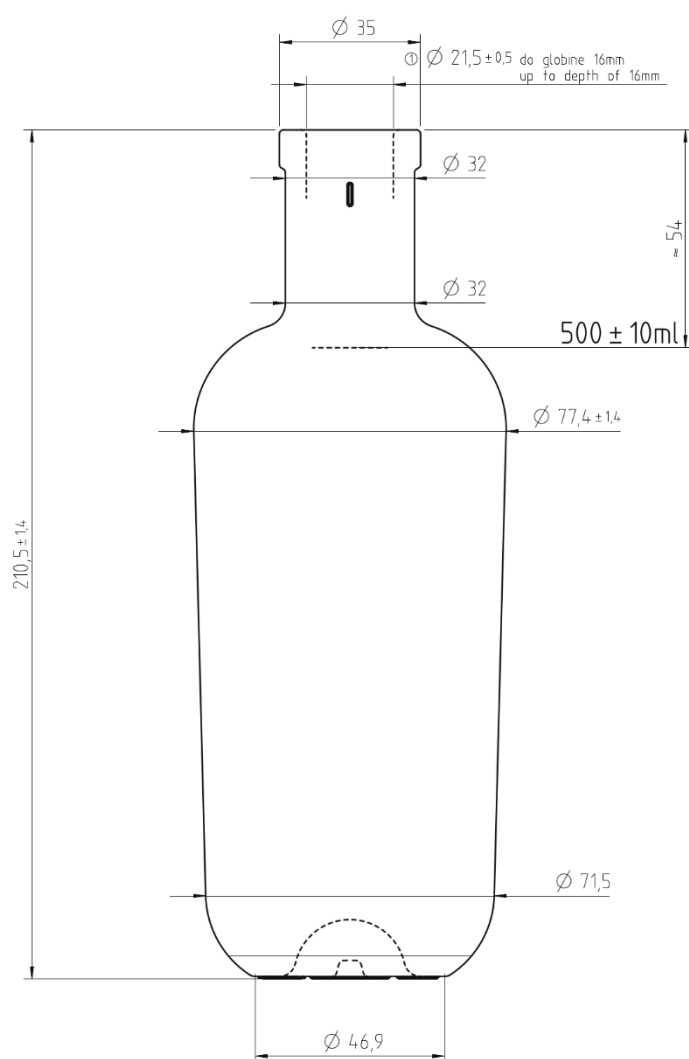

Sort[®]

Malin 500 ml

Dane techniczne / Technical data		Schemat pakowania / Packing data	
Waga butelki / Bottle weight	~450 g	Wymiar palety / Pallet dimensions	120x100
Zamknięcie / Mouthpiece	Cork	Ilość sztuk na palecie / Units per pallet	840
Kolor szkła / Glass colour	Extra white flint	Waga palety / Pallet weight	425 kg