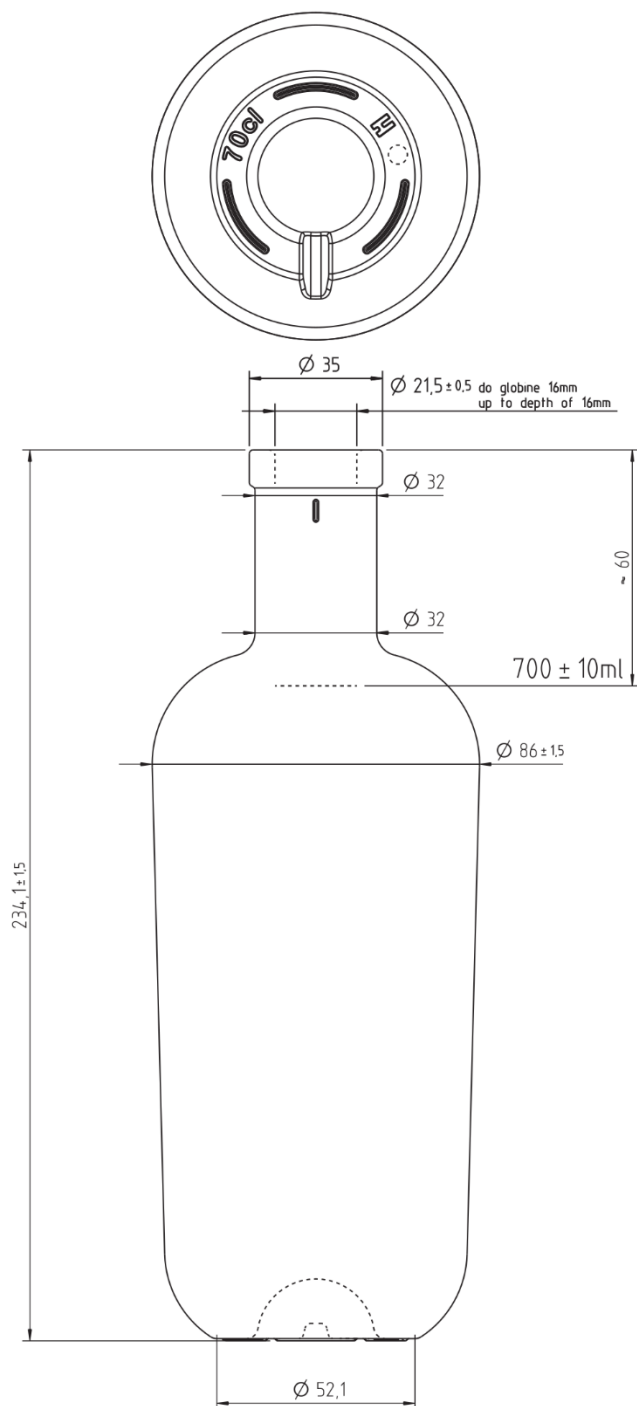

Sort[®]

Malin 700 ml

Dane techniczne / Technical data		Schemat pakowania / Packing data	
Waga butelki / Bottle weight	~550 g	Wymiar palety / Pallet dimensions	120x100
Zamknięcie / Mouthpiece	korek	Ilość sztuk na palecie / Units per pallet	572
Kolor szkła / Glass colour	Extra white flint	Waga palety / Pallet weight	358 kg