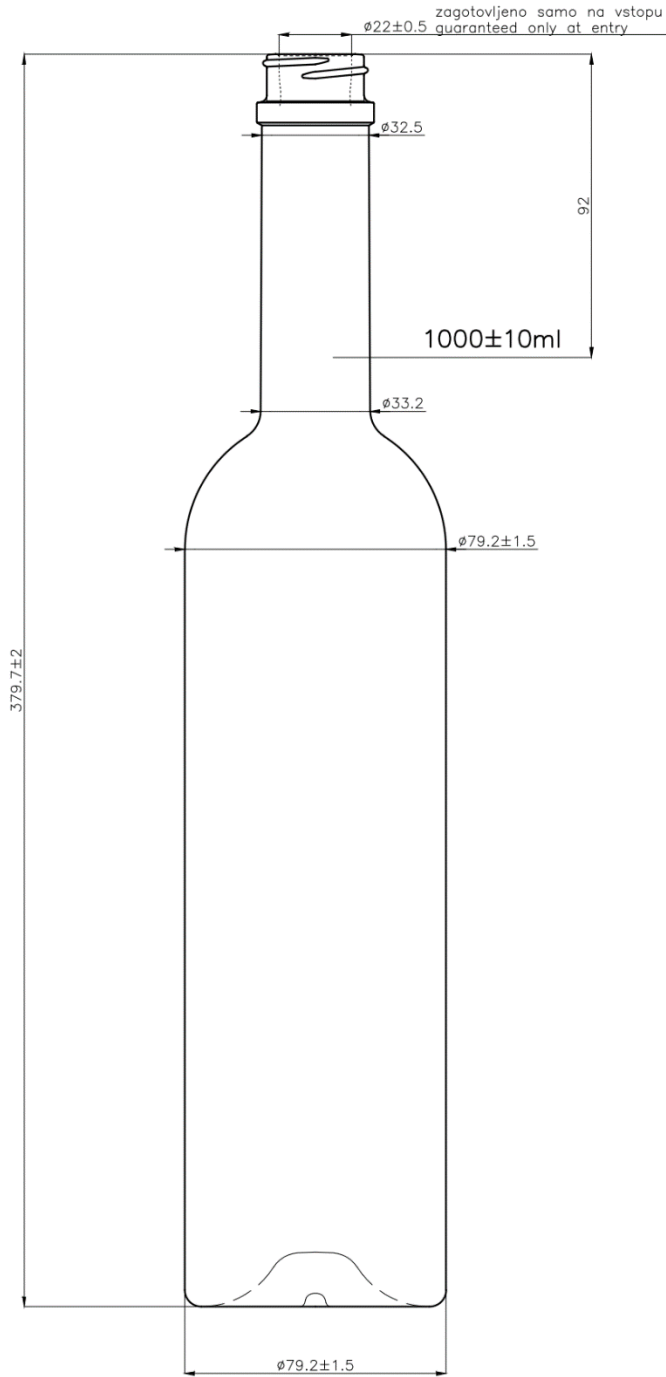

## Mila 1000 ml

Pogled dna  
Bottom view

Dane techniczne / Technical data		Schemat pakowania / Packing data	
Waga butelki / Bottle weight	~740 g	Wymiar palety / Pallet dimensions	120x100
Zamknięcie / Mouthpiece	Cork	Ilość sztuk na palecie / Units per pallet	840
Kolor szkła / Glass colour	Extra white flint	Waga palety / Pallet weight	685 kg