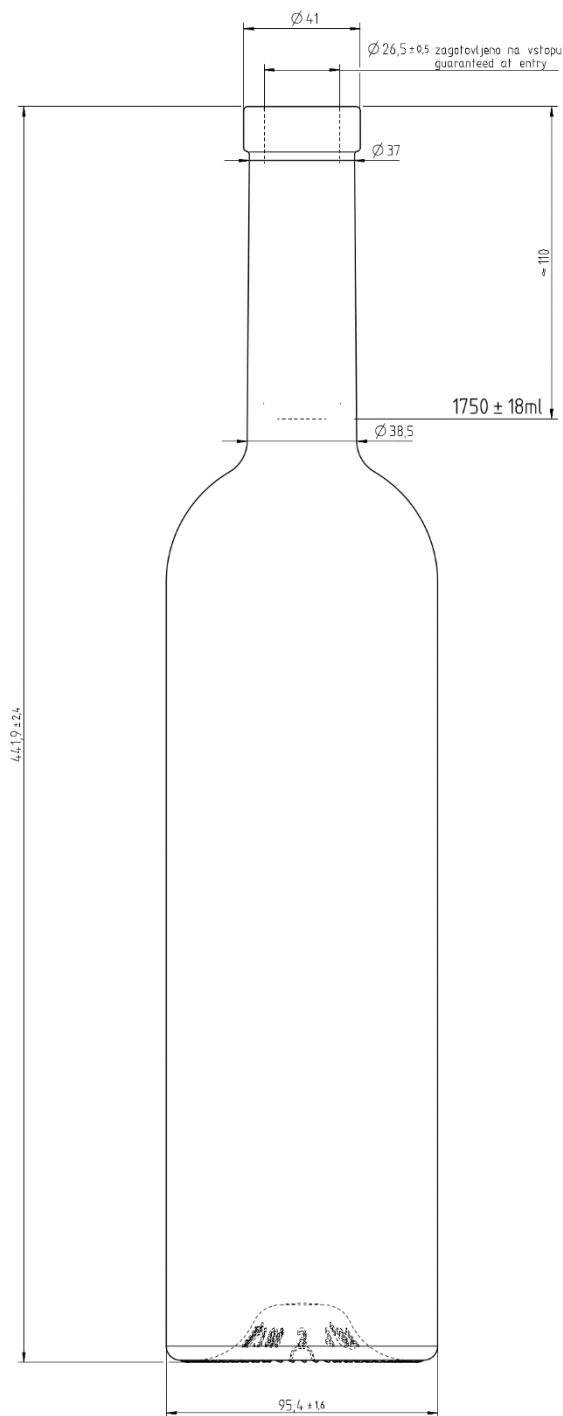

Sort[®]

Mila 1750 ml

POGLED DŃA
BOTTOM VIEW

Dane techniczne / Technical data		Schemat pakowania / Packing data	
Waga butelki / Bottle weight	~1200 g	Wymiar palety / Pallet dimensions	120x100
Zamknięcie / Mouthpiece	Cork	Ilość sztuk na palecie / Units per pallet	480
Kolor szkła / Glass colour	Extra white flint	Waga palety / Pallet weight	616 kg