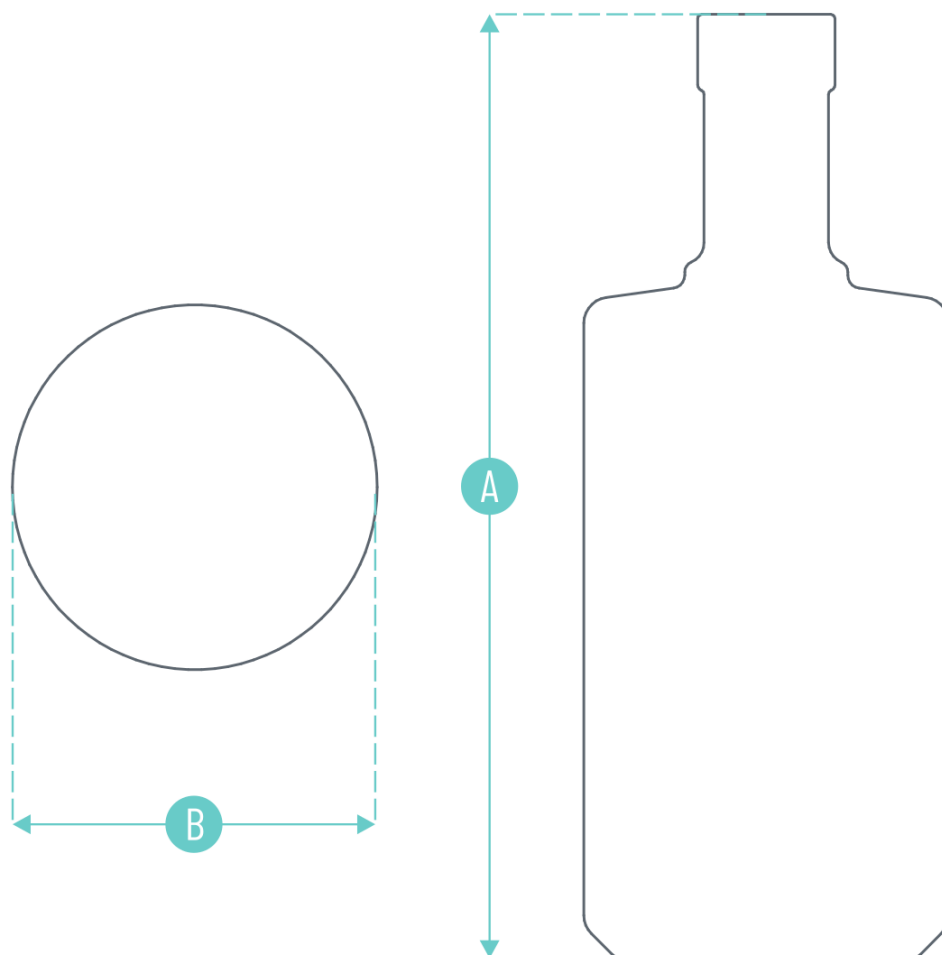

Sort[®]

Nana

NANA	Closure	Weight	Height(A)	Diameter(B)
500 ML	GPI	420g	202,4mm ±1,5	77,8mm ±1,5
500 ML	Cork	425g	201,4mm ±1,5	77,8mm ±1,5
500 ML	31,5 D	430g	208,1mm ±1,5	77,8mm ±1,5
700 ML	GPI	545g	223,5mm ±1,5	86,8mm ±1,6
700 ML	Cork	540g	215,9mm ±1,5	86,8mm ±1,6
750 ML	GPI	575g	237mm ±1,6	86,8mm ±1,6
750 ML	Cork	580g	229,4mm ±1,6	86,8mm ±1,6