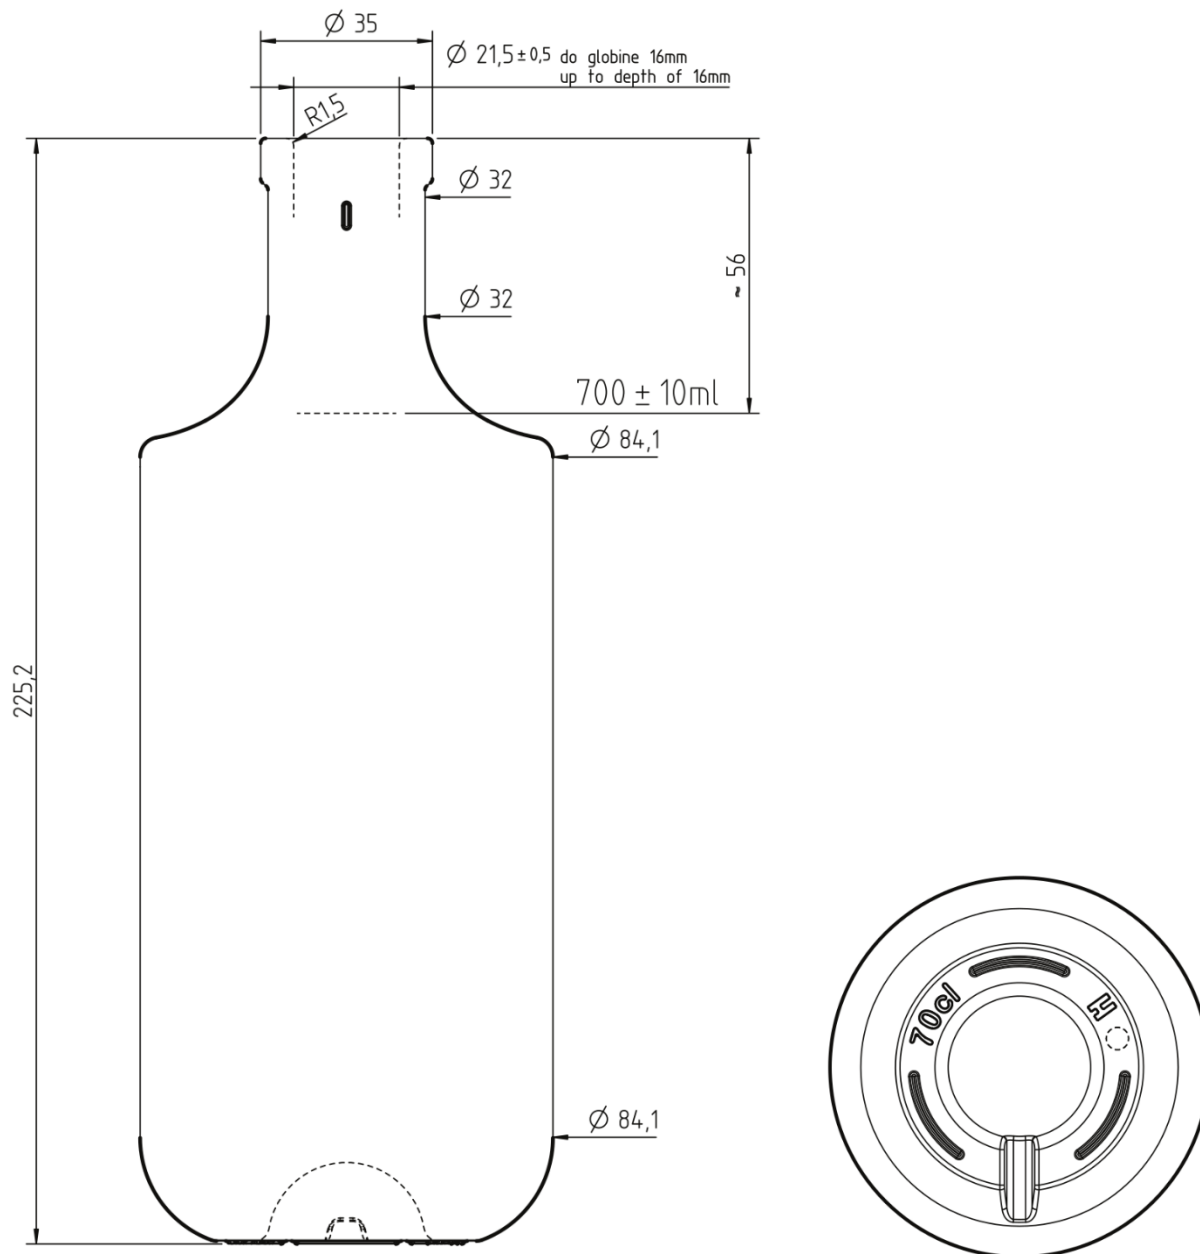

Sort[®]

Pallas 700 ml

Dane techniczne / Technical data		Schemat pakowania / Packing data	
Waga butelki / Bottle weight	~550 g	Wymiar palety / Pallet dimensions	120x100
Zamknięcie / Mouthpiece	F10	Ilość sztuk na palecie / Units per pallet	572
Kolor szkła / Glass colour	Extra white flint	Waga palety / Pallet weight	358 kg