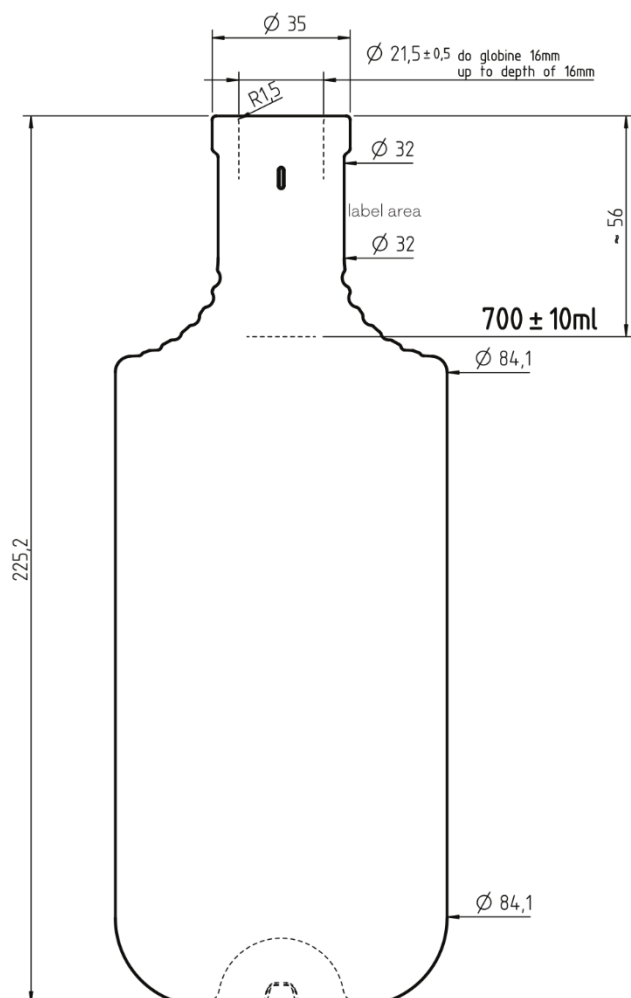

## Pallas Universe 700 ml

Dane techniczne / Technical data		Schemat pakowania / Packing data	
Waga butelki / Bottle weight	~550 g	Wymiar palety / Pallet dimensions	120x100
Zamknięcie / Mouthpiece	Cork	Ilość sztuk na palecie / Units per pallet	572
Kolor szkła / Glass colour	Extra white flint	Waga palety / Pallet weight	358 kg