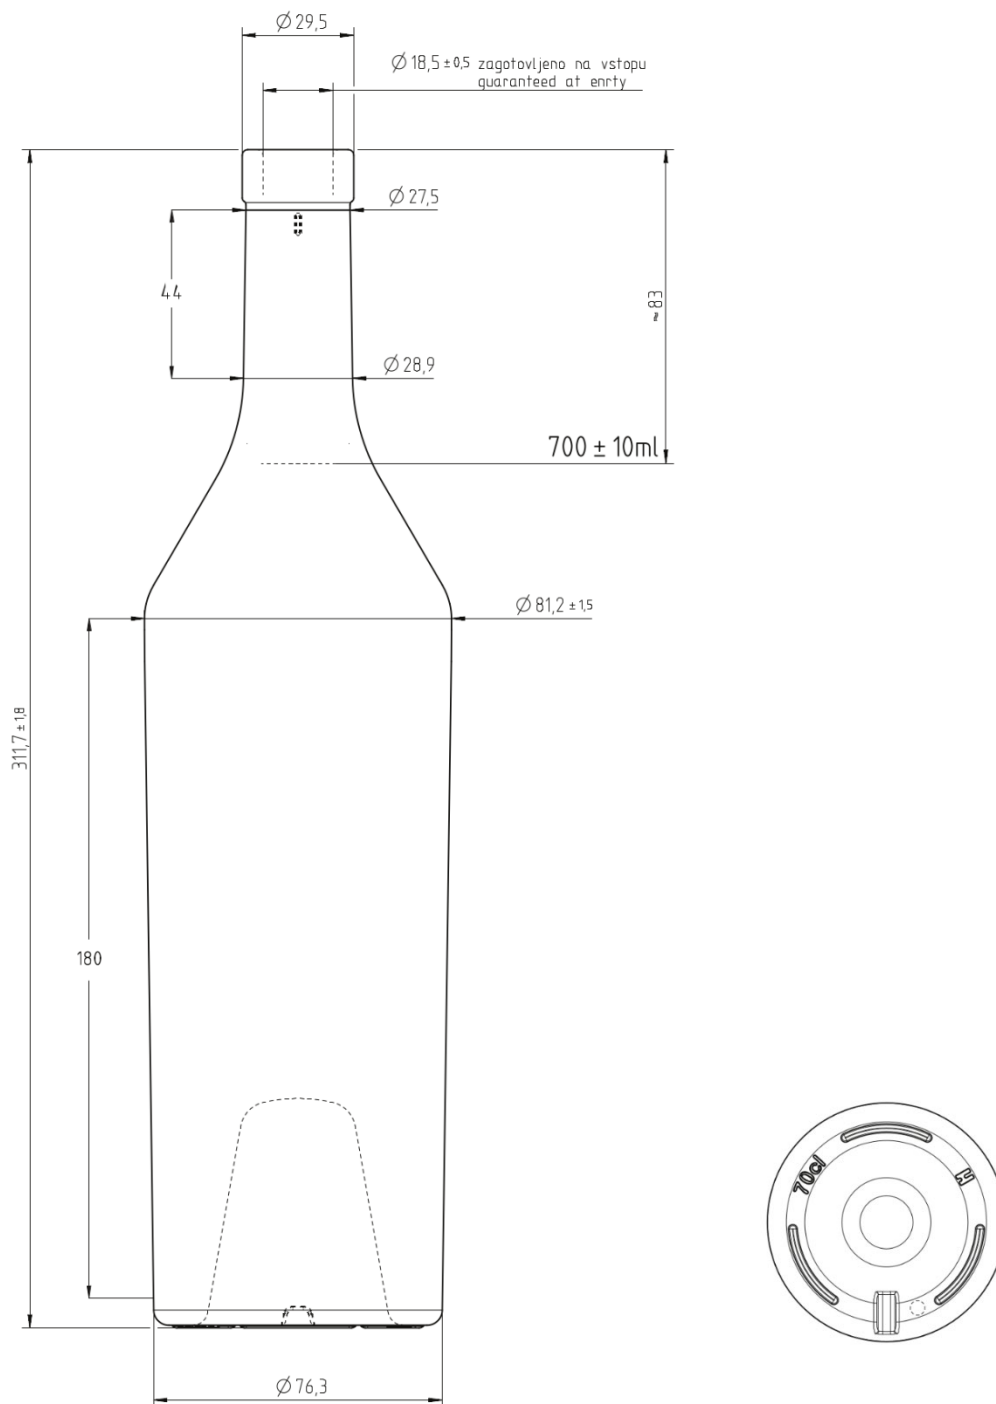

Sort[®]

Taurus 700 ml

| Dane techniczne / Technical data | | Schemat pakowania / Packing data | |
|----------------------------------|-------------------|---|---------|
| Waga butelki / Bottle weight | ~750 g | Wymiar palety / Pallet dimensions | 120x100 |
| Zamknięcie / Mouthpiece | Cork F14 | Ilość sztuk na palecie / Units per pallet | 924 |
| Kolor szkła / Glass colour | Extra white flint | Waga palety / Pallet weight | 735 kg |