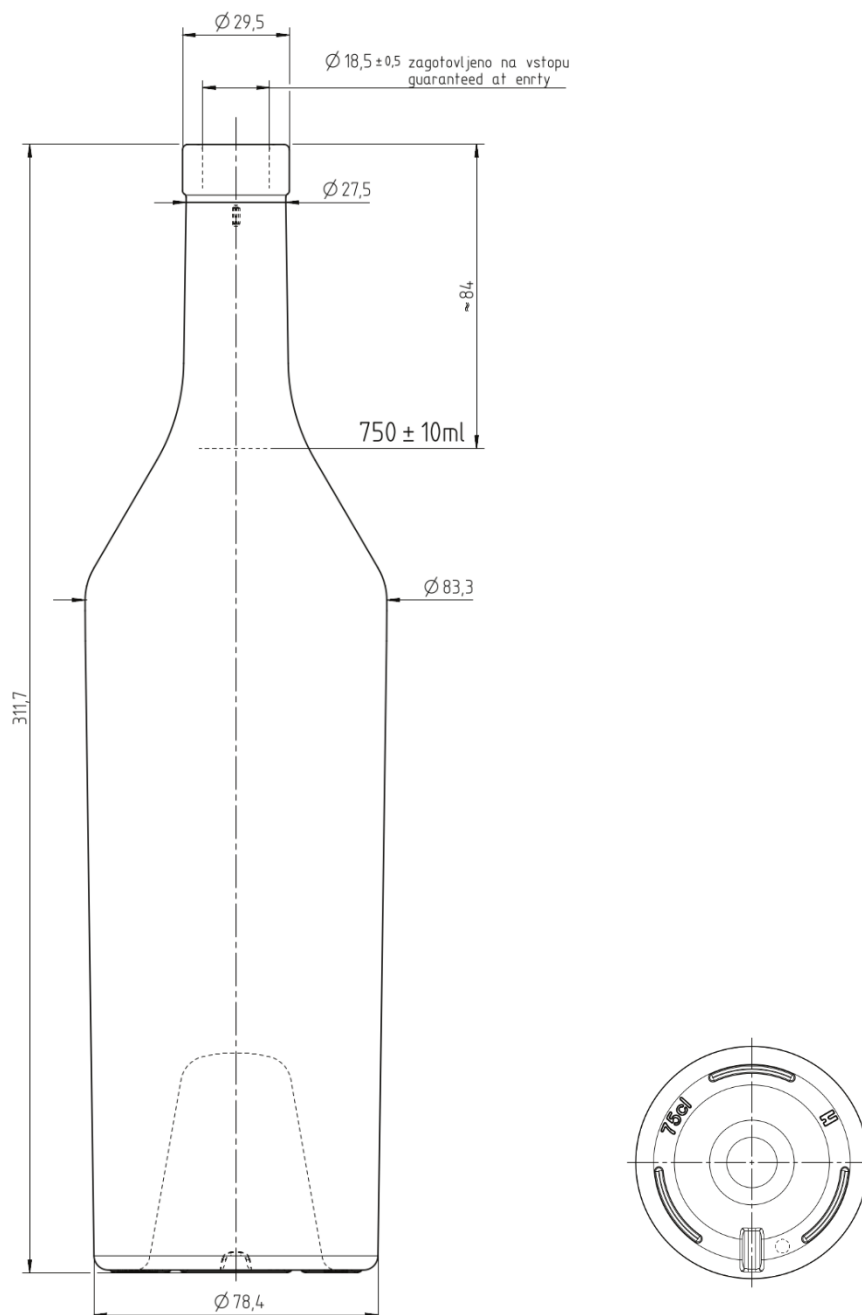

Sort[®]

Taurus 750 ml

Dane techniczne / Technical data		Schemat pakowania / Packing data	
Waga butelki / Bottle weight	~750 g	Wymiar palety / Pallet dimensions	120x100
Zamknięcie / Mouthpiece	Cork F14	Ilość sztuk na palecie / Units per pallet	429
Kolor szkła / Glass colour	Extra white flint	Waga palety / Pallet weight	365 kg