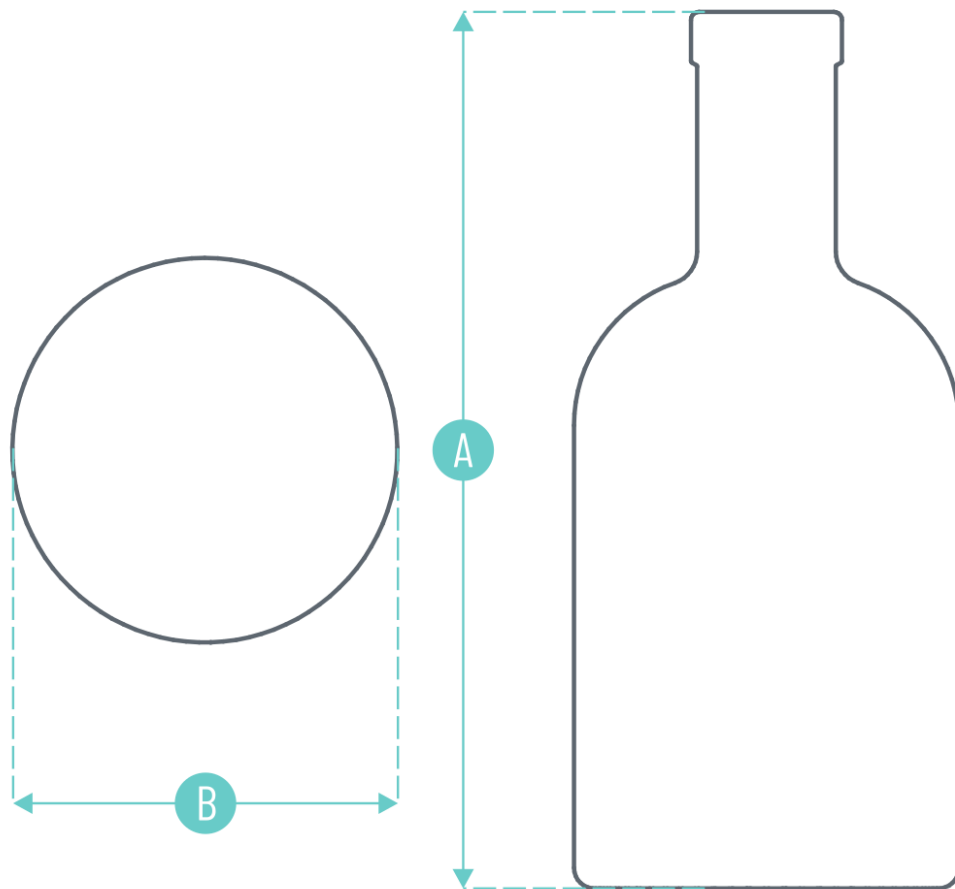

Sort[®]

Boss heavy

BOSS HEAVY	Closure	Weight	Height(A)	Diameter(B)
700 ML	GPI	700g	222mm ±1,6	95mm±1,7
700 ML	Cork	690g	212mm ±1,5	95mm±1,7
750 ML	GPI	735g	231,6mm ±1,6	95mm±1,7
750 ML	Cork	730g	222mm ±1,5	95mm±1,7