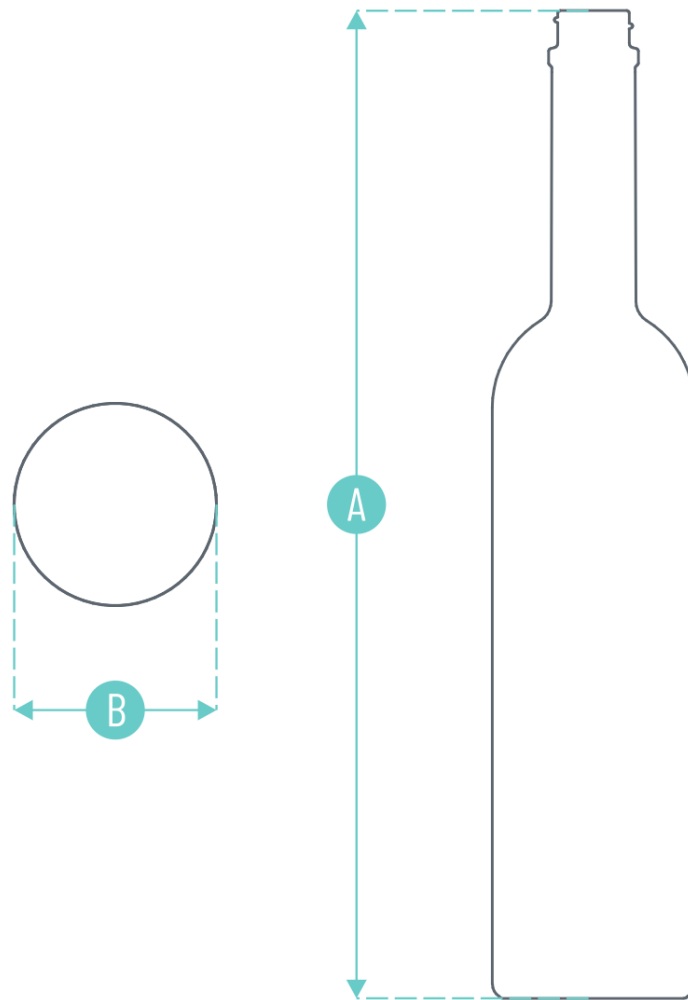

*Sort*<sup>®</sup>

FUTURA

FUTURA	Closure	Weight	Height(A)	Diameter(B)
50 ML	GPI	86g	149,9mm ±1,2	32mm ±0,9
500 ML	GPI	485g	306,4mm ±1,8	64,1mm ±1,3
500 ML	Cork	485g	303mm ±1,8	64,1mm ±1,3
700 ML	GPI	560g	344,4mm ±2	70,5mm ±1,3
700 ML	Cork	560g	339,2mm ±2	70,5mm ±1,3
750 ML	GPI	600g	347,3mm ±2	72,6mm ±1,4
750 ML	Cork	600g	341,9mm ±2	72,6mm ±1,4
1000 ML	GPI	750g	363mm ±2	81mm ±1,5
1000 ML	Cork	730g	356,9mm ±2	81mm ±1,5