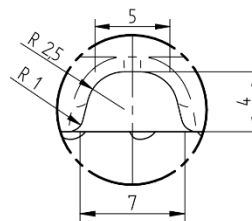

Sort[®]

FUTURA

Otwór min. $\varnothing 26$ mm gwarantowany na wejści
 Minimalny otwór przez szyjkę $\varnothing 20$ mm.
 Bore min. $\varnothing 26$ mm guaranteed at entry.
 MTB $\varnothing 20$ mm.

Szczegół/ Detail A

Szczegół/ Detail B

Dane techniczne / Technical data		Schemat pakowania / Packing data	
Waga butelki / Bottle weight	~950 g	Wymiar palety / Pallet dimensions	120x100
Zamknięcie / Mouthpiece	GPI	Ilość sztuk na palecie / Units per pallet	480
Kolor szkła / Glass colour	Extra white flint	Waga palety / Pallet weight	496 kg