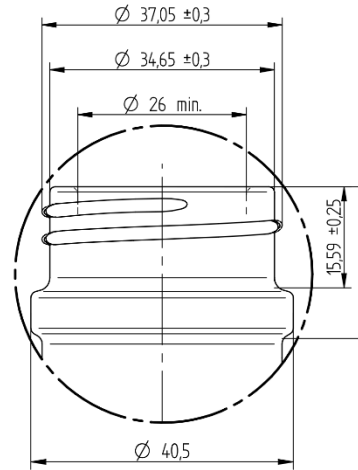

Sort[®]

FUTURA

Otwór min. $\varnothing 26$ mm gwarantowany na wejści
 Minimalny otwór przez szyjkę $\varnothing 20$ mm.
 Bore min. $\varnothing 26$ mm guaranteed at entry.
 MTB $\varnothing 20$ mm.

Szczegół/ Detail A

Szczegół/ Detail B

Dane techniczne / Technical data		Schemat pakowania / Packing data	
Waga butelki / Bottle weight	~950 g	Wymiar palety / Pallet dimensions	120x100
Zamknięcie / Mouthpiece	GPI	Ilość sztuk na palecie / Units per pallet	480
Kolor szkła / Glass colour	Extra white flint	Waga palety / Pallet weight	496 kg