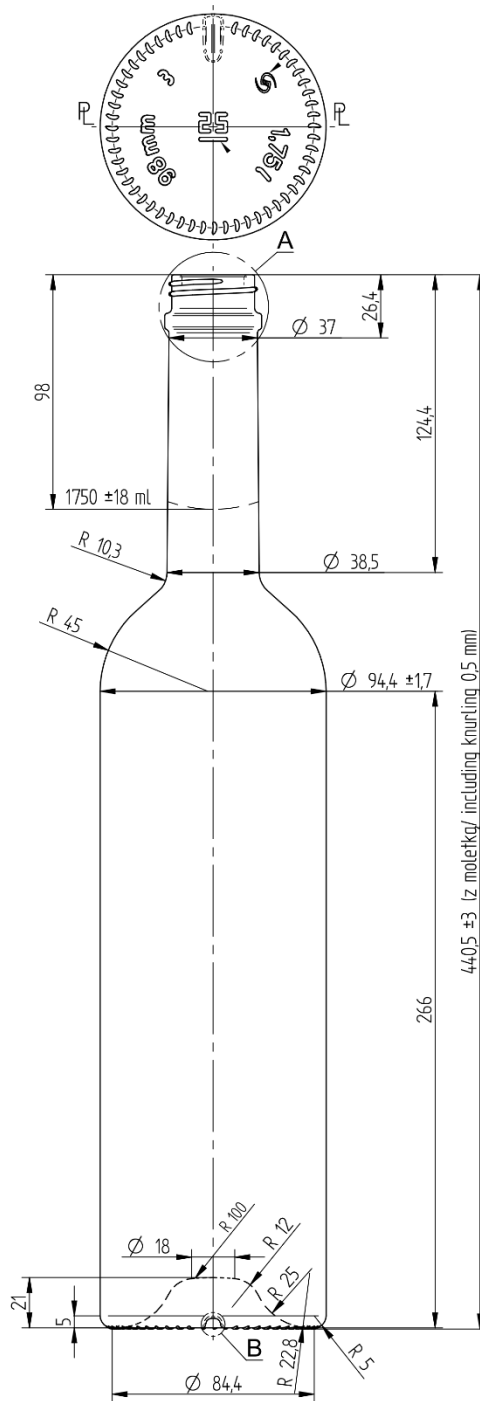

Sort[®]

FUTURA

Otwór min. $\varnothing 26$ mm gwarantowany na wejści
 Minimalny otwór przez szyjkę $\varnothing 20$ mm.
 Bore min. $\varnothing 26$ mm guaranteed at entry.
 MTB $\varnothing 20$ mm.

Szczegół/ Detail A

Szczegół/ Detail B

Dane techniczne / Technical data		Schemat pakowania / Packing data	
Waga butelki / Bottle weight	~950 g	Wymiar palety / Pallet dimensions	120x100
Zamknięcie / Mouthpiece	GPI	Ilość sztuk na palecie / Units per pallet	480
Kolor szkła / Glass colour	Extra white flint	Waga palety / Pallet weight	496 kg