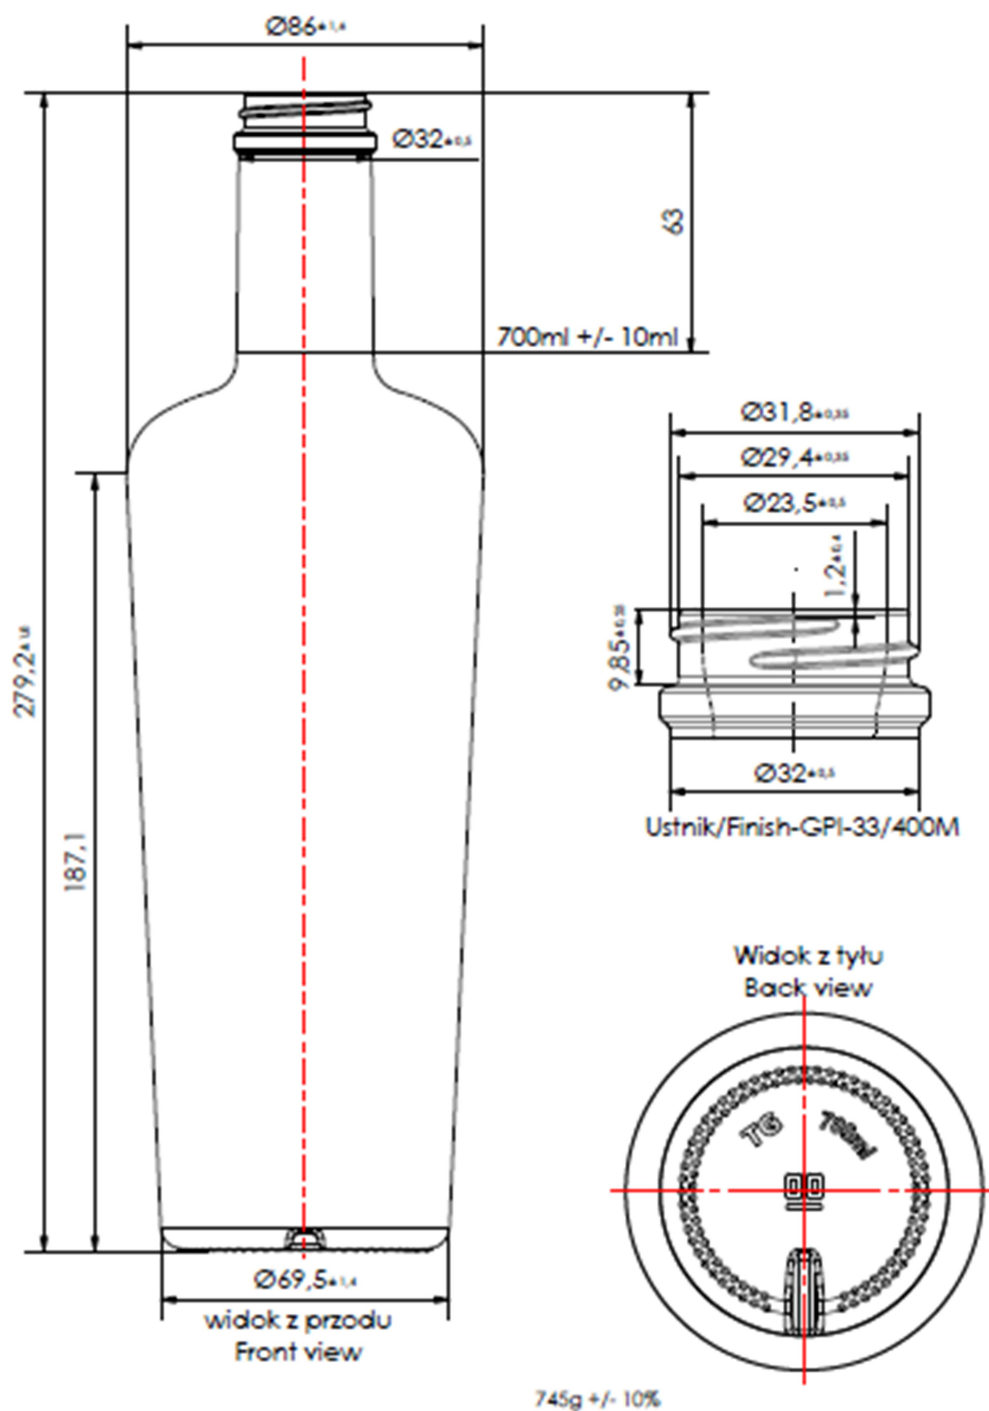

Sort[®]

CAIRO 700 ml

Dane techniczne / Technical data		Schemat pakowania / Packing data	
Waga butelki / Bottle weight	745 g +/- 10%	Wymiar palety / Pallet dimensions	1200x800
Zamknięcie / Mouthpiece	GPI-33/400M	Ilość sztuk na palecie / Units per pallet	520
Kolor szkła / Glass colour	white flint	Waga palety / Pallet weight	413 kg