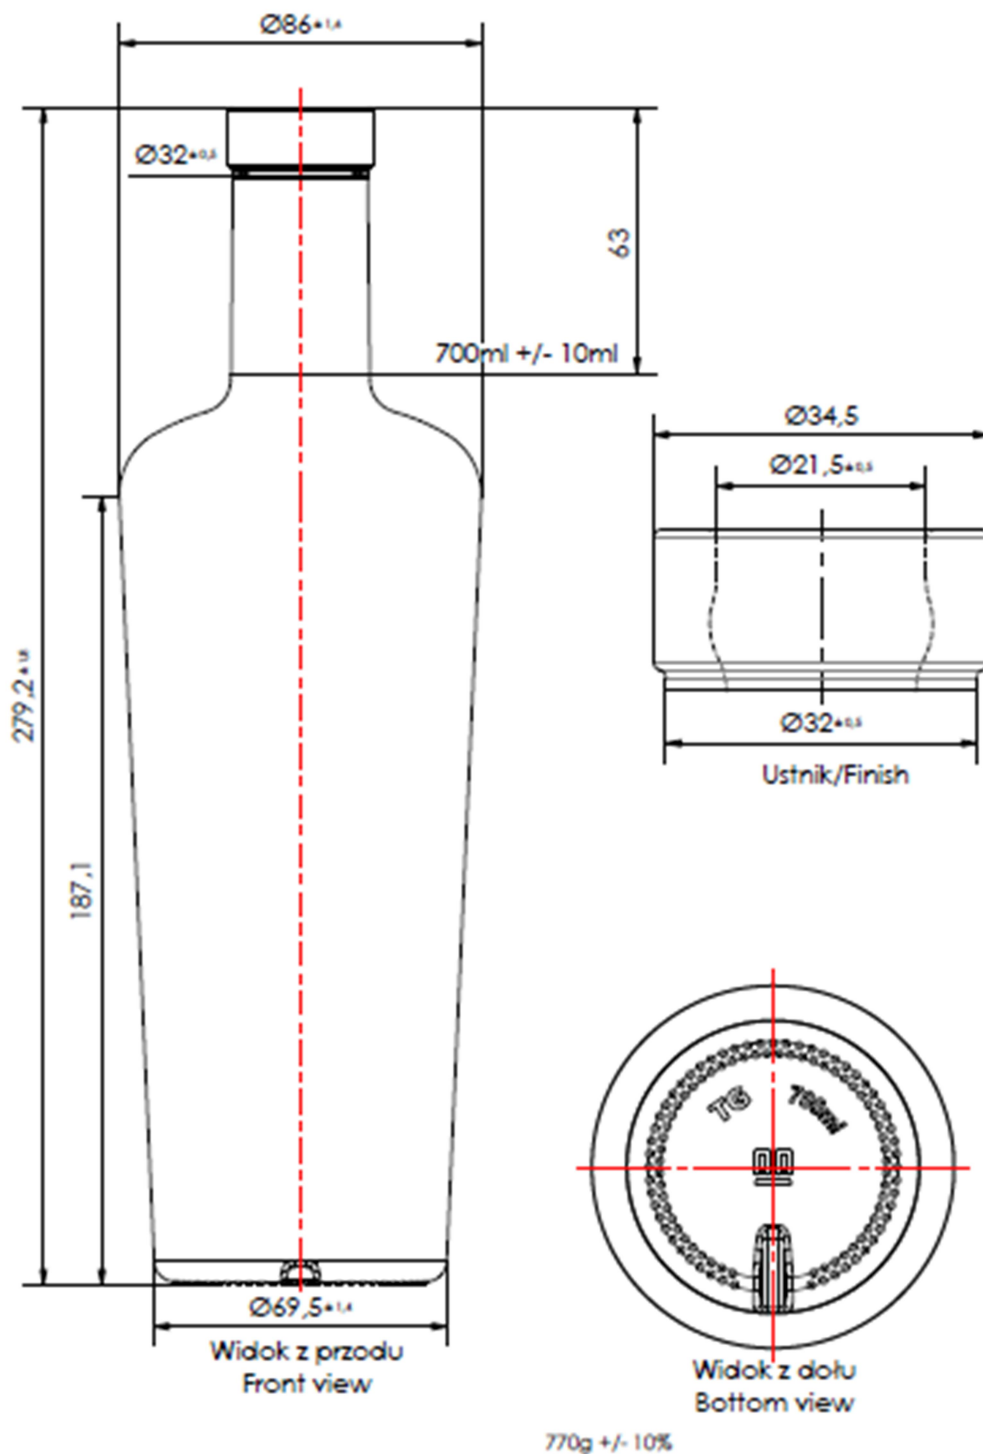

Sort[®]

CAIRO 700 ml

Dane techniczne / Technical data		Schemat pakowania / Packing data	
Waga butelki / Bottle weight	770 g +/- 10%	Wymiar palety / Pallet dimensions	1200x800
Zamknięcie / Mouthpiece	korek d21,5	Ilość sztuk na palecie / Units per pallet	520
Kolor szkła / Glass colour	white flint	Waga palety / Pallet weight	418 kg