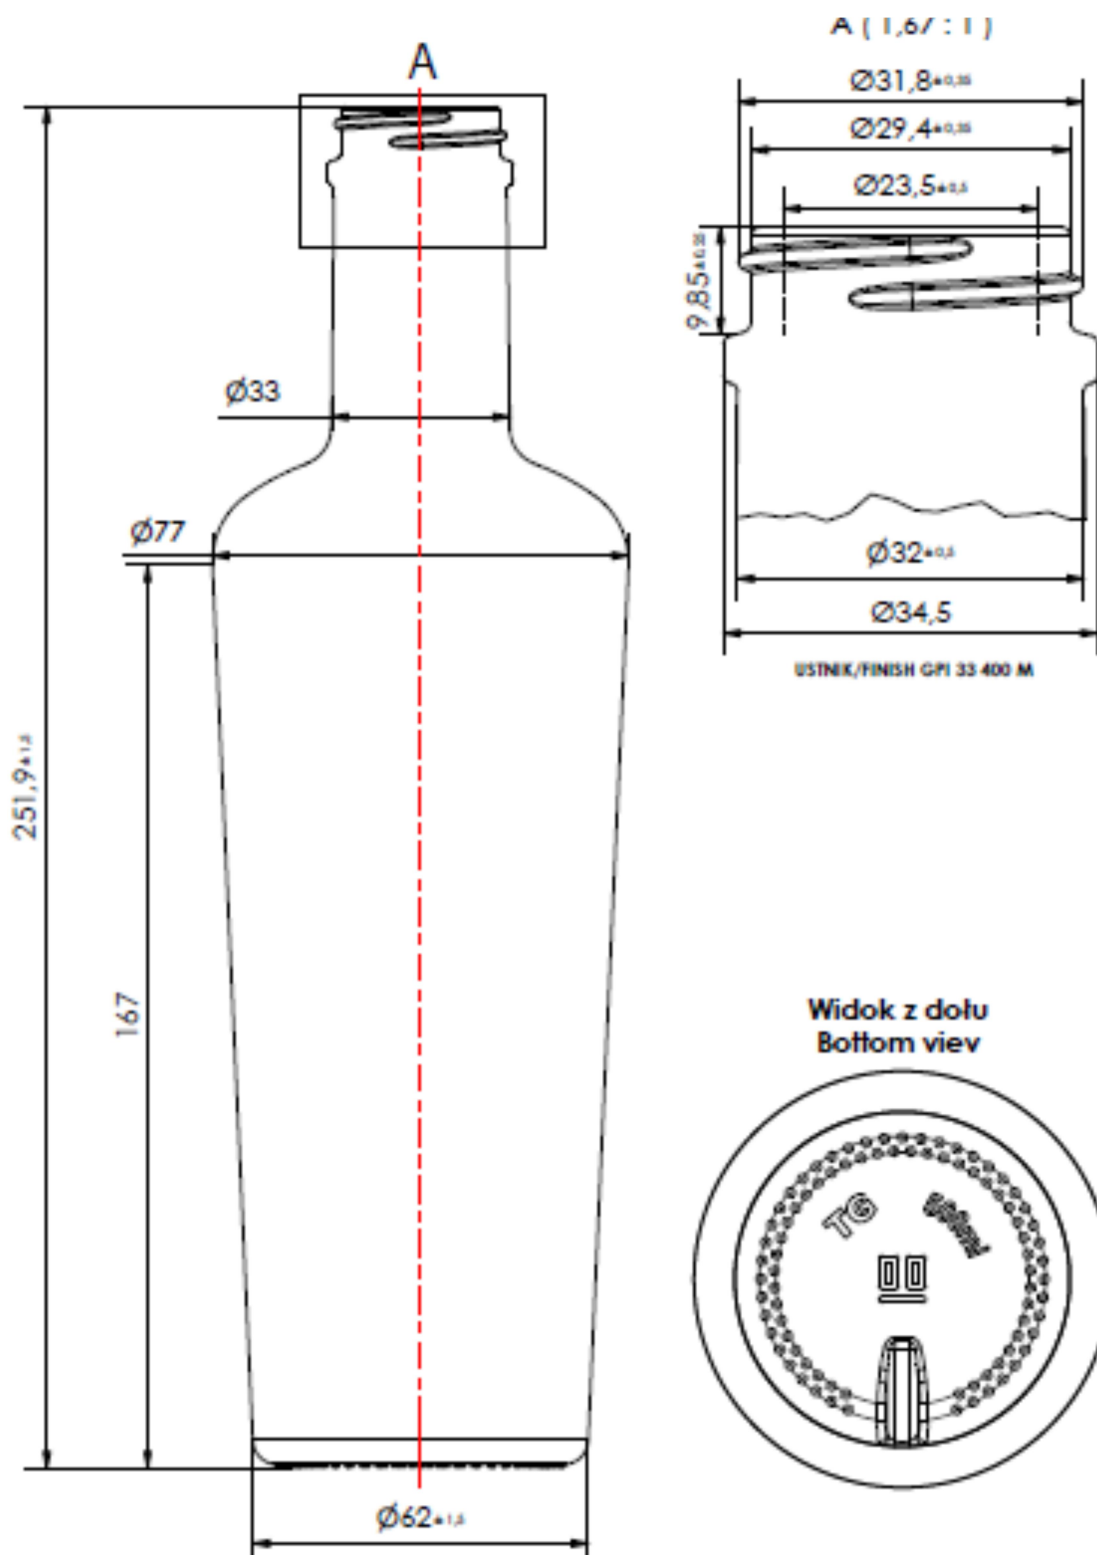

Sort[®]

Cairo 500

Dane techniczne / Technical data		Schemat pakowania / Packing data	
Waga butelki / Bottle weight	555 g +/- 10%	Wymiar palety / Pallet dimensions	1200x800
Zamknięcie / Mouthpiece	GPI 33 400 M	Ilość sztuk na palecie / Units per pallet	660
Kolor szkła / Glass colour	white flint	Waga palety / Pallet weight	392 kg