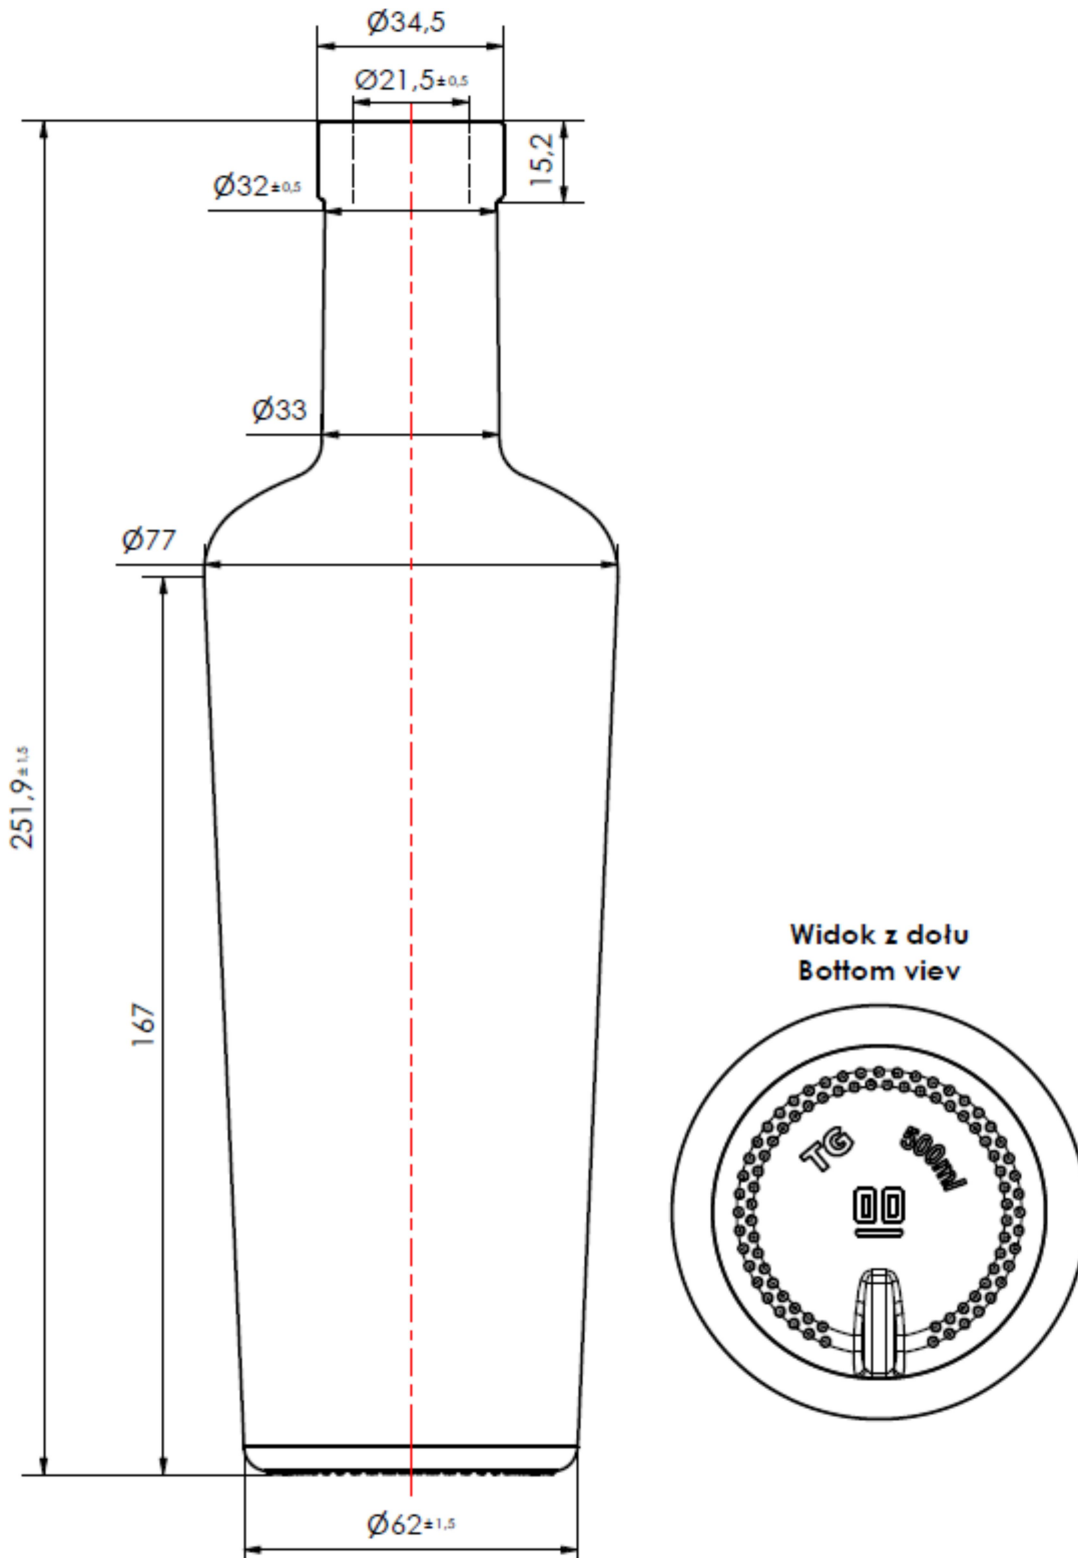

## Cairo 500

Dane techniczne / Technical data		Schemat pakowania / Packing data	
Waga butelki / Bottle weight	565 g +/- 10%	Wymiar palety / Pallet dimensions	1200x800
Zamknięcie / Mouthpiece	korek $\varnothing$ 21,5	Ilość sztuk na palecie / Units per pallet	660
Kolor szkła / Glass colour	white flint	Waga palety / Pallet weight	398 kg